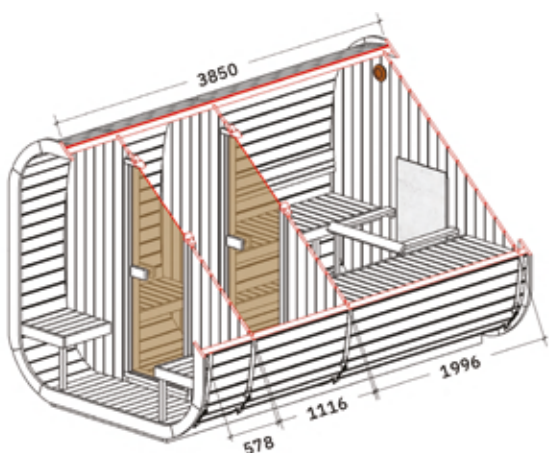

NEW
PRODUCT

ICON SAUNA 385 XL

385 cm

226 cm

28 mm

42 mm

*Optional

69 x 189 cm

2 ROOM AND A TERRACE

* OPTIONAL EXTRA