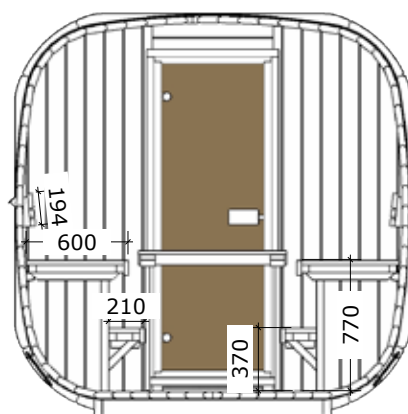

NEW
PRODUCT

ICON SAUNA 385 XL

385 cm

226 cm

28 mm

42 mm

*Optional

69 x 189 cm

2 ROOM AND A TERRACE

* OPTIONAL EXTRA