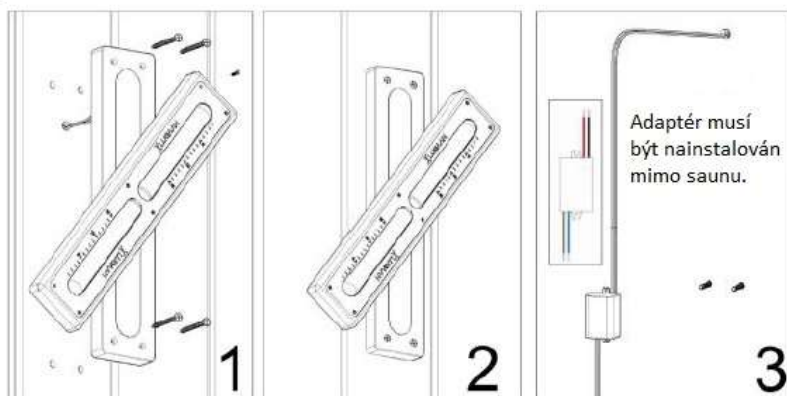

Dřevo abachi, polykarbonát, nerez, sklo

Technické informace:

Rozměry přesýpacích hodin: 325 × 65 mm

Rozměry balení: 100 x 400 x 80 mm

Specifikace:

Odměření času: 15 minut (interval se může o 2 minuty lišit)

Vyrobeno v Polsku

B

CE   IP20

made in Poland

5 903282 708785

Adapter size