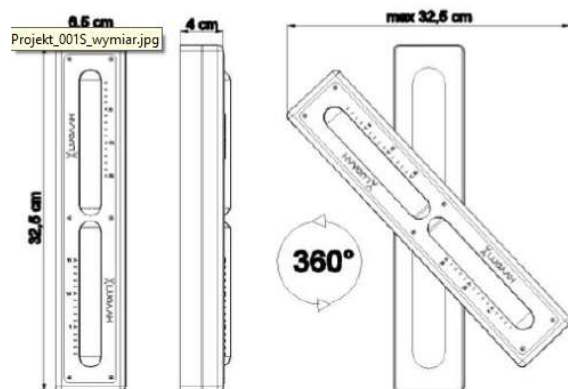

Dřevo abachi, polykarbonát, nerez, sklo

Technické informace:

Rozměry přesýpacích hodin: 325 × 65 mm

Rozměry balení: 100 x 400 x 80 mm

Specifikace:

Odměření času: 15 minut (interval se může o 2 minuty lišit)

Vyrobeno v Polsku

B

CE   IP20

made in Poland

5 903282 708785

Adapter size