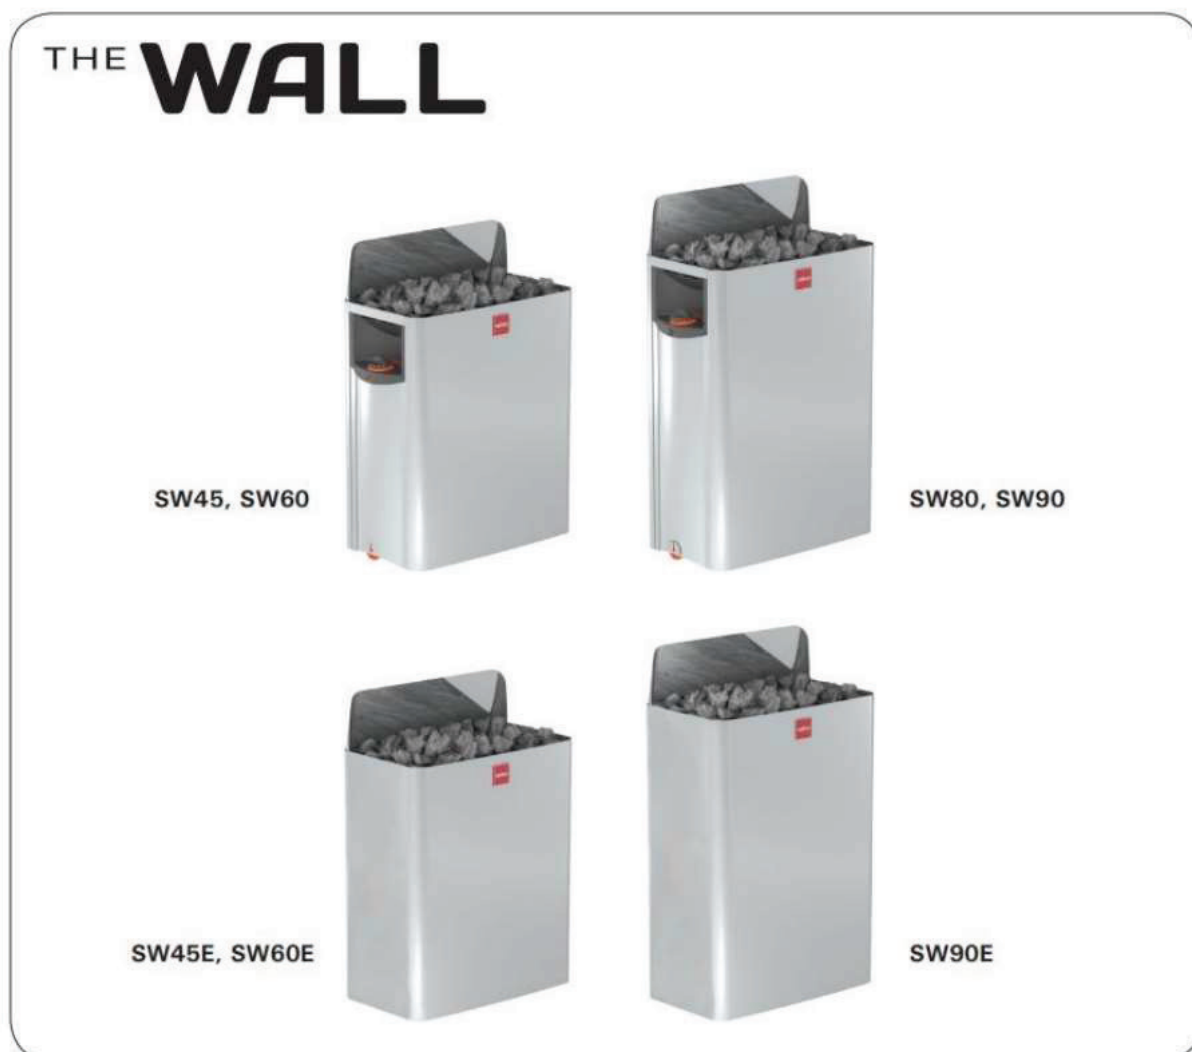

Technický list

SW45, SW60, SW80, SW90,
SW45E, SW60E, SW90E

KELIWOOD

www.keliwood.cz

+420 777 005 666

Saunová kamna	Výkon	Rozměry	Hmotnost	Saunové kameny	Sauna Objem		Hmotnost
	kW	mm	kg	max. kg	min. m ³	max. m ³	min. mm
SW45	4,5	430/260/610	11,1	20	3	6	1900
SW60	6,0	430/260/610	11,6	20	5	8	1900
SW80	8,0	430/260/700	13,6	20	7	12	1900
SW90	9,0	430/260/700	13,6	20	8	14	1900
SW45E	4,5	380/260/610	9,2	20	3	6	1900
SW60E	6,0	380/260/610	9,7	20	5	8	1900
SW90E	9,0	380/260/700	10,7	20	8	14	1900