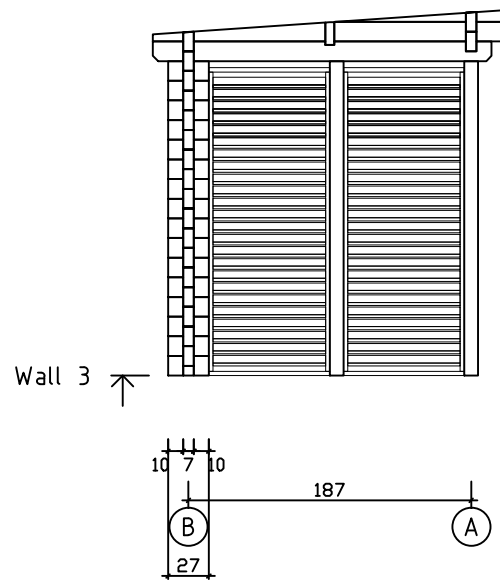

Kood	Island 70	Leht	6
Joonis	WALL 3	Mootkava	1:50
Materjal	7x13	Kuup.	07.02.2024
Joonestas	T.Laine	File	Island 70.dwg