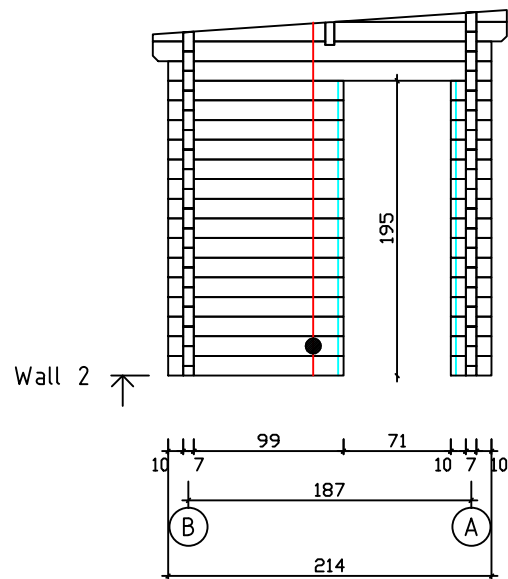

Kood	Island 70	Leht	Plan
Joonis	Island 70	Mootkava	1:50
Materjal	7x13	Kuup.	07.02.2024
Joonestaj	T.Laine	File	Island 70.dwg

Kood	Island 70	Leht	2
Joonis	WALL A	Mootkava	1:50
Materjal	7x13	Kuup.	07.02.2024
Joonestaj	T.Laine	File	Island 70.dwg

Kood	Island 70	Leht	3
Joonis	WALL B	Mootkava	1:50
Materjal	7x13	Kuup.	07.02.2024
Joonestaj	T.Laine	File	Island 70.dwg

Kood	Island 70	Leht	4
Joonis	WALL 1	Mootkava	1:50
Materjal	7x13	Kuup.	07.02.2024
Joonestaj	T.Laine	File	Island 70.dwg