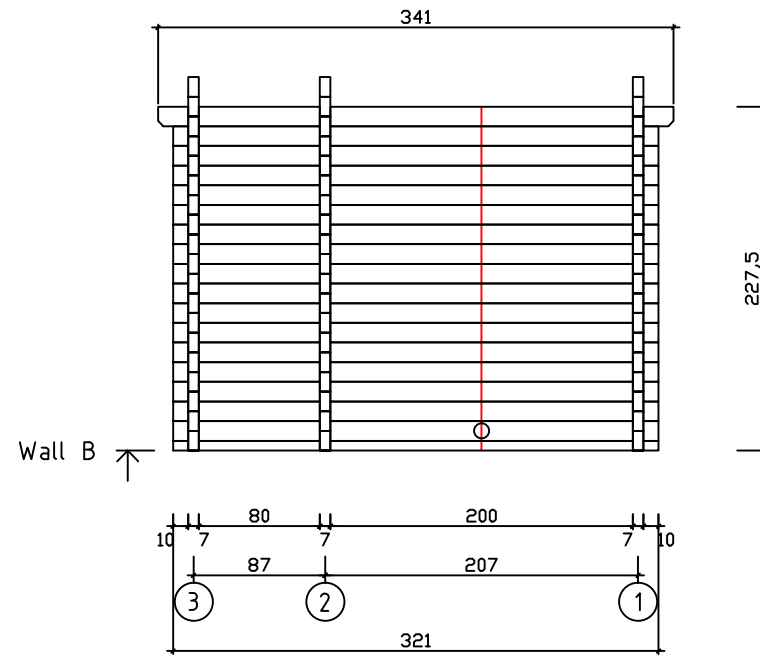

Kood	Island 70	Leht	Plan
Joonis	Island 70	Mootkava	1:50
Materjal	7x13	Kuup.	07.02.2024
Joonestaj	T.Laine	File	Island 70.dwg

Kood	Island 70	Leht	2
Joonis	WALL A	Mootkava	1:50
Materjal	7x13	Kuup.	07.02.2024
Joonestaj	T.Laine	File	Island 70.dwg

Kood	Island 70	Leht	3
Joonis	WALL B	Mootkava	1:50
Materjal	7x13	Kuup.	07.02.2024
Joonestaj	T.Laine	File	Island 70.dwg

Kood	Island 70	Leht	4
Joonis	WALL 1	Mootkava	1:50
Materjal	7x13	Kuup.	07.02.2024
Joonestaj	T.Laine	File	Island 70.dwg