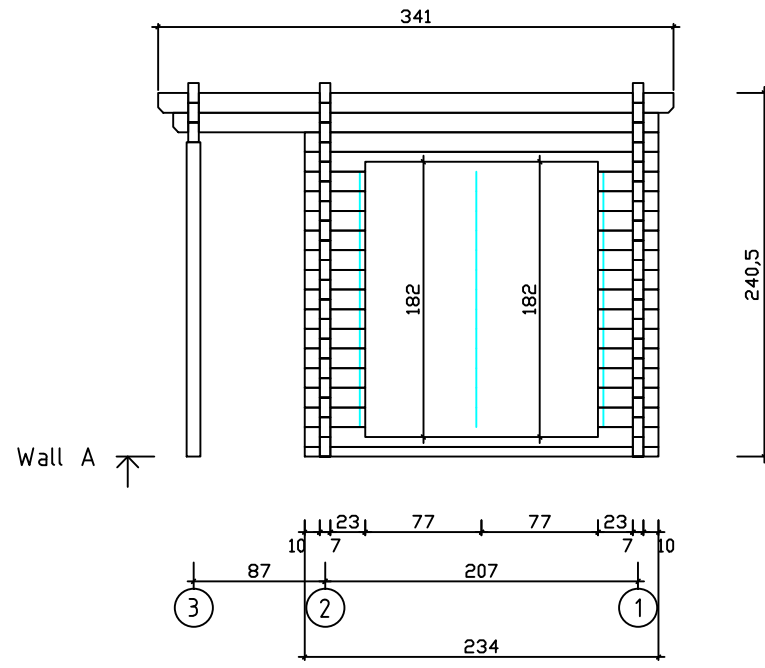

Kood	Island 70	Leht	Plan
Joonis	Island 70	Mootkava	1:50
Materjal	7x13	Kuup.	07.02.2024
Joonestaj	T.Laine	File	Island 70.dwg

Kood	Island 70	Leht	2
Joonis	WALL A	Mootkava	1:50
Materjal	7x13	Kuup.	07.02.2024
Joonestaj	T.Laine	File	Island 70.dwg

Kood	Island 70	Leht	3
Joonis	WALL B	Mootkava	1:50
Materjal	7x13	Kuup.	07.02.2024
Joonestaj	T.Laine	File	Island 70.dwg

Kood	Island 70	Leht	4
Joonis	WALL 1	Mootkava	1:50
Materjal	7x13	Kuup.	07.02.2024
Joonestaj	T.Laine	File	Island 70.dwg