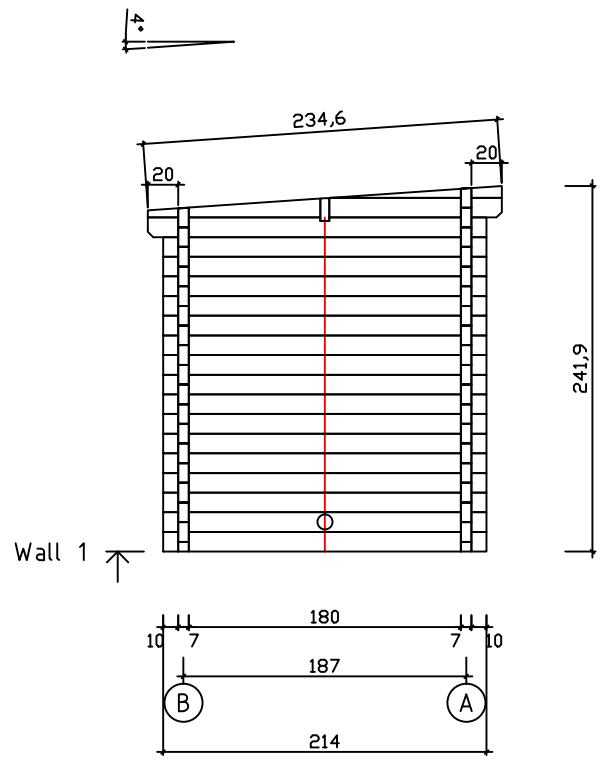

Kood	Island 70	Leht	Plan
Joonis	Island 70	Mootkava	1:50
Materjal	7x13	Kuup.	07.02.2024
Joonestaj	T.Laine	File	Island 70.dwg

Kood	Island 70	Leht	2
Joonis	WALL A	Mootkava	1:50
Materjal	7x13	Kuup.	07.02.2024
Joonestaj	T.Laine	File	Island 70.dwg

Kood	Island 70	Leht	3
Joonis	WALL B	Mootkava	1:50
Materjal	7x13	Kuup.	07.02.2024
Joonestaj	T.Laine	File	Island 70.dwg

Kood	Island 70	Leht	4
Joonis	WALL 1	Mootkava	1:50
Materjal	7x13	Kuup.	07.02.2024
Joonestaj	T.Laine	File	Island 70.dwg