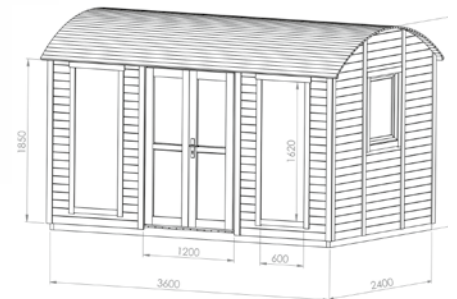

READING ROOM

- 
 120 x 44 cm
- 
 19 mm
- 
 480 x 240 cm
- 
 10,9 m²
- 
 240 cm
- 
 120 x 185 cm
- 
 2pcs 60 x 162 cm
 1pc 70 x 80 cm
- 
 800 kg
- 
 380 x 120 x 60 cm

READING ROOM S

- 
 120 x 44 /
 94 x 44 cm
- 
 19 mm
- 
 360 x 240 cm
- 
 8,1 m²
- 
 240 cm
- 
 120 x 185 cm
- 
 2pcs 60 x 162 cm
 1pc 70 x 80 cm
- 
 600 kg
- 
 380 x 120 x 60 cm