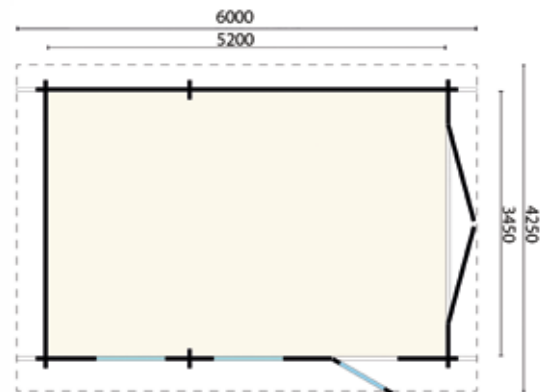

GARAGE KYLE

KYLE							
	40 mm	330 x 520 cm	17,16 m ²	230 cm	293 cm	240 x 215 cm 86 x 195 cm	2 x SG 90 x 69 cm

KYLE FLAT	40 mm	330 x 520 cm	17,16 m ²	230 cm	253 cm	240 x 215 cm 86 x 195 cm	2 x SG 90 x 69 cm
--------------	-------	--------------	----------------------	--------	--------	-----------------------------	-------------------

GARAGE KEITH

KEITH							
	50 mm	375 x 550 cm	20,6 m ²	230 cm	293 cm	240 x 215 cm 86 x 195 cm	2 x SG 90 x 69 cm

KEITH FLAT	50 mm	375 x 550 cm	20,6 m ²	230 cm	260 cm	240 x 215 cm 86 x 195 cm	2 x SG 90 x 69 cm
---------------	-------	--------------	---------------------	--------	--------	-----------------------------	-------------------