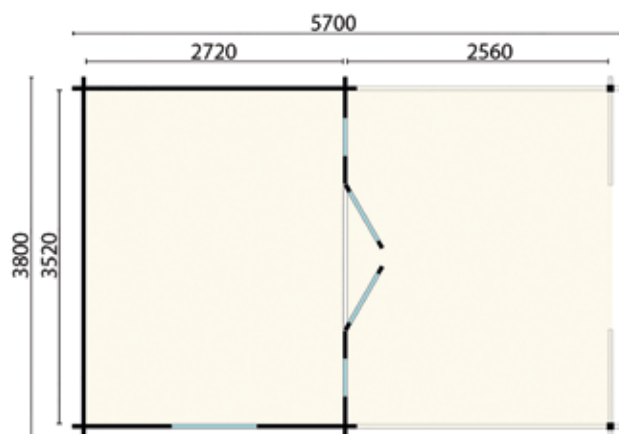

HANNA

HANNA 1

40 mm

570 x 380 cm

21,66 m²

207 cm

258 cm

155 x 194 cm

1 x DG 90 x 69 cm
2 x DG 40 x 194 cm

600 x 115 x 60 cm

HANNA 2

40 mm

570 x 380 cm

21,66 m²

207 cm

258 cm

155 x 194 cm

1 x DG 90 x 69 cm
2 x DG 40 x 194 cm

600 x 115 x 60 cm

HANNA 1 floor plan

HANNA 2 floor plan