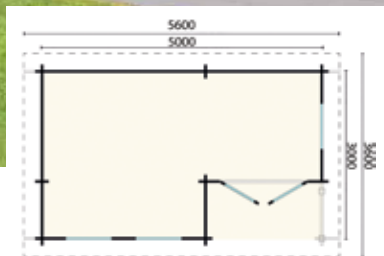

YORK

-  40 mm
-  380 x 296 cm
-  11,2 m²
-  211 cm
-  244 cm
-  155 x 194 cm
-  SG/DG 81 x 91 cm
-  450 x 115 x 60 cm

DETAILS

BRISTOL

-  40 mm
-  520 x 320 cm
-  12,8 m²
-  205 cm
-  249 cm
-  155 x 195 cm
-  3 x DG 81 x 91 cm
-  600 x 115 x 70 cm